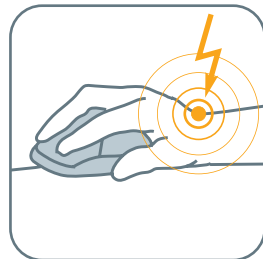

wristee®!

Das neue
Office-Wellness-Pad

Die tägliche Massage für die Maushand

www.wristee.com

Mit ökologischem Füllmaterial

Endlich: Gestresste und verspannte PC-Nutzer können aufatmen – die Office-Arbeit mit **wristee** wird nun deutlich angenehmer.

Um optimale Ergonomie zu gewährleisten, wurde **wristee** gemeinsam mit Physiotherapeuten in der Schweiz entwickelt.

Das moderne kleine Kissen wird bei der Arbeit mit der Maus einfach unter das Hand- und Unterarmgelenk gelegt. Durch die spezielle Massagefüllung aus natürlichen Materialien wird die Durchblutung gefördert.