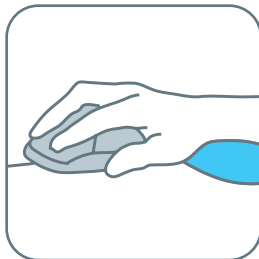

wristee®!

Das neue
Office-Wellness-Pad

Die tägliche Massage für die Maushand

www.wristee.com

Mit ökologischem Füllmaterial

Endlich: Gestresste und verspannte PC-Nutzer können aufatmen – die Office-Arbeit mit **wristee** wird nun deutlich angenehmer.

wristee-Pad Wellness, Lifestyle und Werbung in Einem

Das eigentliche Geheimnis von **wristee** liegt in der Füllung verborgen. Ausgesuchte, ökologische und natürliche Materialien sorgen für den angenehmen Massage-Effekt.

Um optimale Ergonomie zu gewährleisten, wurde **wristee** gemeinsam mit Physiotherapeuten in der Schweiz entwickelt.

Das moderne kleine Kissen wird bei der Arbeit mit der Maus einfach unter das Hand- und Unterarmgelenk gelegt. Durch die spezielle Massagefüllung aus natürlichen Materialien wird die Durchblutung gefördert.

Stark beanspruchte Stellung des Handgelenks ohne **wristee**

Entspannte Stellung des Handgelenks mit **wristee**

wristee® Die individuelle Handgelenk-Massage

Das Besondere an wristee als Handgelenkauflage
Als atmungsaktive Handgelenkauflage kommt **wristee** bei der täglichen Arbeit am PC zum Einsatz und fördert durch die spezielle Massagefüllung die Durchblutung – Verspannungen an Handgelenk und Arm können reduziert werden. Dem gesundheitsschädlichen sogenannten „Mausarm“ kann Einhalt geboten werden.